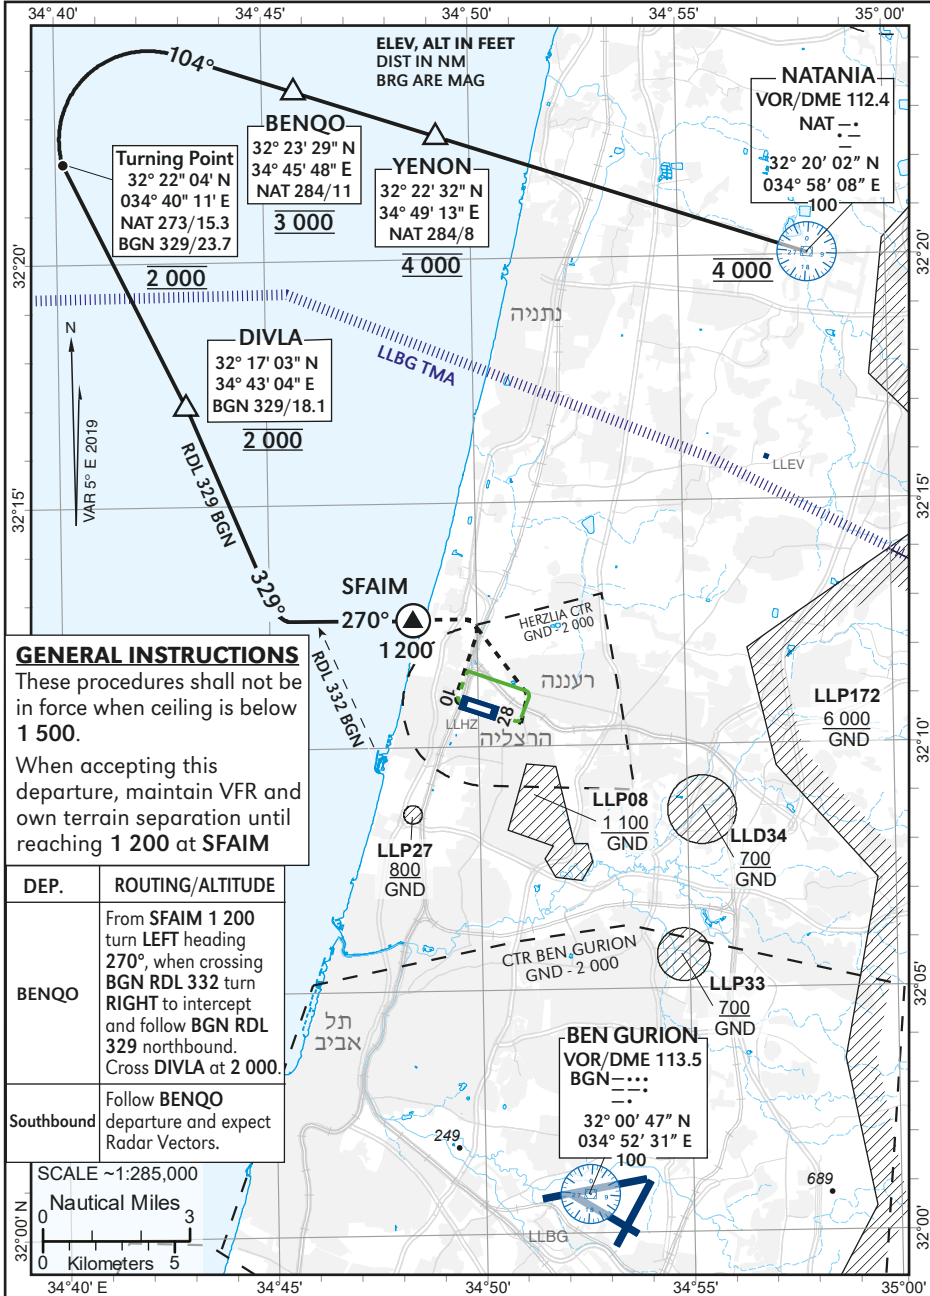

DEPARTURE TO
ATS ROUTE - VISUAL

AD ELEV 121 ft

CPT	121.825
HERZLIA TWR	122.20
BGN TMA	119.50
תדרים צבאיים ראה פרק א-07 בפנימי	

HERZLIA (LLHZ)
RWYs 28, 10
BENQO 1

CHANGES: RWY Designator, 5 Letter Code, MIL Frequency Withdrawn